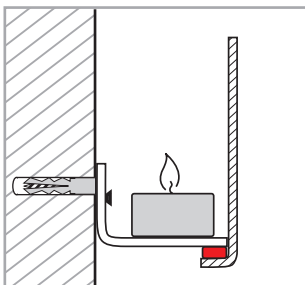

prévoyez une hauteur minimum de 165 cm pour éviter de vous blesser avec les pièces métalliques en filigrane.

3

nun können sie die teelichter anzünden.

setzen sie die skyline, wie in der abbildung zu sehen, unter die an der leiste befestigten magneten und ...

now you can burn candles.

place the skyline, as seen in the figure, under the fixed magnet at the bar and ...

maintenant, vous pouvez allumer les bougies.

vous mettez le skyline comme vous voyez à l'illustration, sous la barre fixée à l'aimant et ...