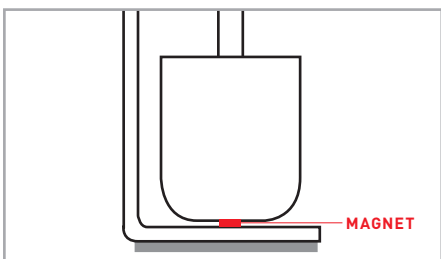

2

RADIUS

danke, dass sie sich für ein produkt von radius design entschieden haben. weitere produkte finden sie unter:
www.radius-design.com

thank you for choosing a product from radius design. you can find further products at:

www.radius-design.com