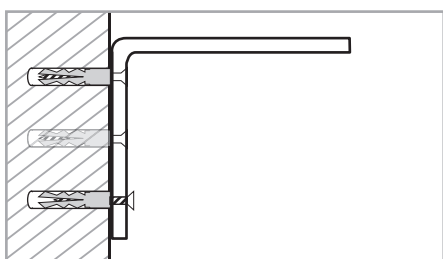

zur montage des regals wählen sie bitte das für ihre situation geeignete befestigungsmaterial aus. verwenden sie senkkopfschrauben bis max 4mm.

to mount the shelf please select the appropriate fixing material for your situation. use countersunks with max 4mm screw head.

2

markieren sie mithilfe einer wasserwaage und ihres regals die gewünschten bohrpunkte für die schrauben und bohren sie die löcher. nutzen sie mindestens 2 bohrungen pro seite! montieren sie das regal mithilfe von dübeln und schrauben und ziehen sie diese handfest an.