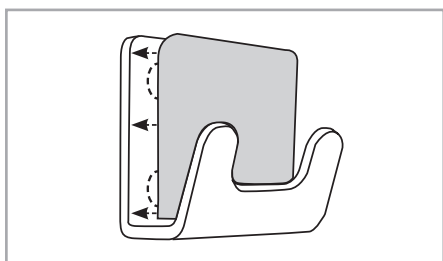

4

ziehen sie die schutzfolie der blende ab und fixieren sie die platte wie in abbildung 4. beachten sie, dass die gerade kante nach unten und die abgerundeten ecken nach oben zeigen und bündig zu allen seiten abschließen.

remove the protective film on the cover plate and fix the plate as shown in figure 4. note that the straight edge points downwards and the rounded corners upwards.