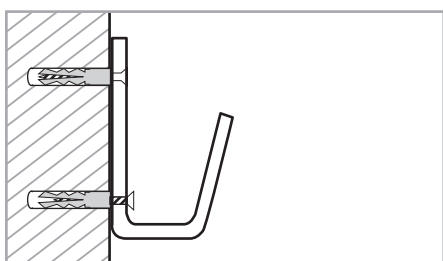

RADIUS PURO HANDTUCHHAKEN

ART. NR.: 905

RADIUS

DEUTSCH

ENGLISH

1

herzlichen glückwunsch zum kauf ihres RADIUS PURO HANDTUCHHAKENS.

zur montage des hakens wählen sie bitte das für ihre situation geeignete befestigungsmaterial aus. verwenden sie senkkopfschrauben bis max 4mm.

congratulations to the purchase of your RADIUS PURO TOWEL HOOK.

to mount the hook please select the appropriate fixing material for your situation. use countersunk screws with max 4mm screw head.

2

markieren sie mithilfe einer wasserwaage und ihres handtuchhakens die gewünschten bohrpunkte für die schrauben und bohren sie die löcher. montieren sie den haken mithilfe von dübeln und schrauben und ziehen sie diese handfest an.

mark the desired drilling points by using a spirit level and the hook for the screws and drill the holes. mount the hook by using the screws and dowels and tighten them by hand.

3

nehmen sie nun die blende um die verschraubungen zu verdecken. nutzen sie jetzt das mitgelieferte schleifpapier **(a)** um die mit der blende zu beklebende fläche der elemente aufzurauen. das sorgt für eine bessere haftung.