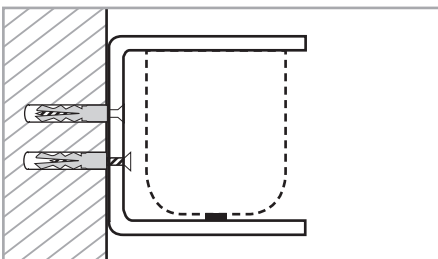

zur montage des halters wählen sie bitte das für ihre situation geeignete befestigungsmaterial aus. verwenden sie senkkopfschrauben bis max 4mm.

congratulations to the purchase of your RADIUS PURO TOILET BRUSH HOLDER.

mark the desired drilling points by using a spirit level and the brush holder for the screws and drill the holes.

3

montieren sie den halter mithilfe von 2 dübeln und schrauben und ziehen sie diese handfest an.