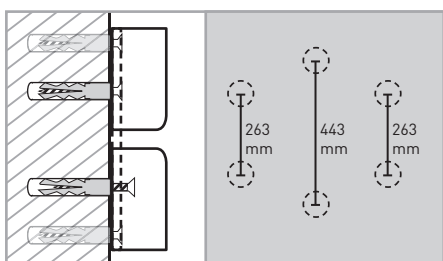

RADIUS PURO PAPIERROLLENRESERVOIR

ART. NR.: 900

1/1

DEUTSCH

ENGLISH

1

herzlichen glückwunsch zum kauf ihres RADIUS PURO PAPIERROLLENRESERVOIRS.

zur montage des reservoires wählen sie bitte das für ihre situation geeignete befestigungsmaterial aus. verwenden sie senkkopfschrauben bis max 4mm.

congratulations to the purchase of your RADIUS PURO TOILET PAPER STORAGE.

to mount the storage please select the appropriate fixing material for your situation. use countersinks with max 4mm screw head.

2

markieren sie mithilfe einer wasserwaage und ihres reservoires 3 punkte für die schrauben und bohren sie die löcher. messen sie vertikal von den bohrungen die angegeben abstände ab um das zweite element im optimalen abstand anzubringen. montieren sie das papierrollenreservoir mithilfe von 6 dübeln und 6 schrauben und ziehen sie diese handfest an.