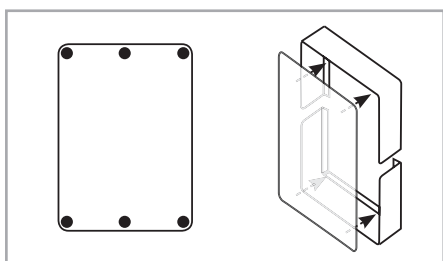

3

ACHTUNG! sorgen sie dafür, dass alle oberflächen, die in kontakt mit den klebepunkten kommen, fettfrei sind. nutzen sie zur reinigung der fläche einen fettlösenden reiniger.

ATTENTION! make sure that all surfaces which are intended to come into contact with the adhesive points are grease-free. please use a fat-dissolving cleaner.

kleben sie die mitgelieferten klebepunkte auf die abdeckungsplatte. und fixieren sie die platten wie in abbildung 3. beachten sie, dass die abdeckung nur am rand direkten kontakt zum papierrollenresevoir besitzt.

adhere the supplied adhesive dot on the cover plate and fix the plate as shown in figure 3. note that the cover has only direct contact to the storage on the edges.