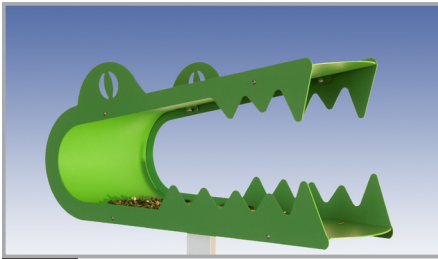

PIEP SHOW ALI GATOR

RADIUS

DEUTSCH

ENGLISH

1

montage des als zubehör lieferbaren pfostens zum aufstellen des vogelhauses:

sie benötigen einen schraubenschlüssel sw 10. kleben sie die mitgelieferten gummifüÙe in die ecken unter die wanne.

build assembly of the post available as accessories to this the birdhouse:

you need a spanner sw 10 mm. stick the enclosed rubber feet under the base tray into the corners.

2

stecken sie die gewindestange des pfostens durch das mitteloch der wanne. das unterteil des pfostens, der zur bodenwanne zeigt ist markiert. legen sie eine unterlegscheibe auf und schrauben sie mit einer mutter den pfosten fest.

put the thread rod of the post through the middle hole of the base tray. this underpart of the post, which points to the base tray is marked. put a flat washer on and screw in tight the post with a nut.

for a solid stand you fill the stand with 20 kg gravel.

4

erdpfosten (zubehörartikel) sie benötigen einen schraubenschlüssel sw 10.

suchen sie sich eine geeignete stelle für den pfosten aus. stecken sie den pfosten in den boden.