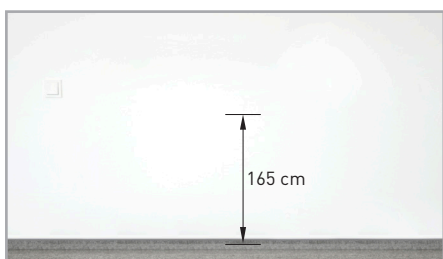

2

montieren sie zuerst die hakenleiste an der gewünschten stelle. achten sie auf eine mindesthöhe von 165 cm um verletzungen durch die filigranen blechteile zu vermeiden.

first, mount the hook rail in the desired position. please ensure a minimum height of at least 165 cm in order to prevent injuries, as a result of sharp metal pieces.