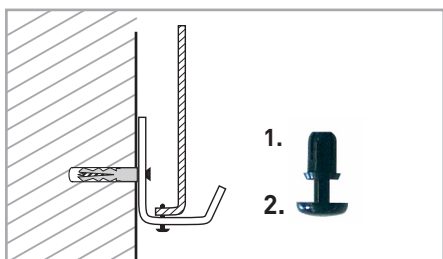

4

max. belastbarkeit pro haken: **8 kg**

maximum load capacity per hook: **8 kg**

gesamtbelastbarkeit bei gleichmäßiger verteilung:
30 kg

total load capacity at constant distribution:
30 kg