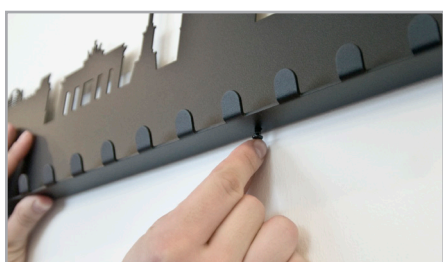

5

PRODUCT VIDEO:

<http://www.youtube.com/watch?v=qnuqTDpMo-A>

danke, dass sie sich für ein produkt von radius design entschieden haben. weitere produkte finden sie unter:

www.radius-design.com

thank you for choosing a product from radius design. you can find further products at:

www.radius-design.com