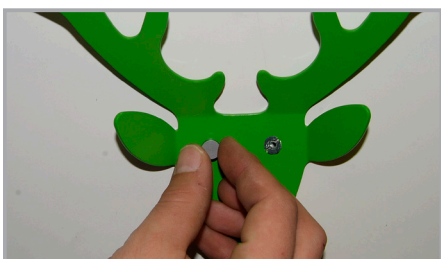

select a position for your wardrobe and sign the holes for the dowels. drill the two holes \varnothing 6 mm.

2

montieren sie die garderobe mini mit hilfe der mitgelieferten dübel und schrauben.

attach the wardrobe together with the help of the enclosed dowels and screws.

schrauben sie die abdeckkappen auf die köpfe der schrauben.

screw the cover on the heat of the screws.

fertig!

ready!

3

hinweis:
die maximalbelastung beträgt 5 kg bei gleichmäßiger verteilung der last.

note:
the maximum loadis 5 kg at a uni-
form distribution of the load.