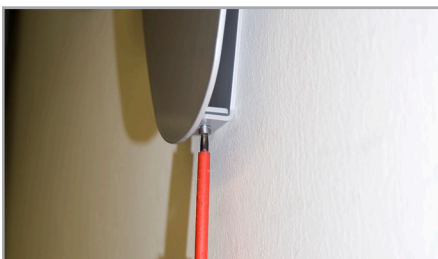

4

PRODUCT VIDEO:
<http://www.youtube.com/watch?v=KopJqOR8byI>

danke, dass sie sich für ein produkt von radius design entschieden haben.

thank you for choosing a product from radius design.

weitere produkte finden sie unter:
www.radius-design.com

you can find further products at:
www.radius-design.com